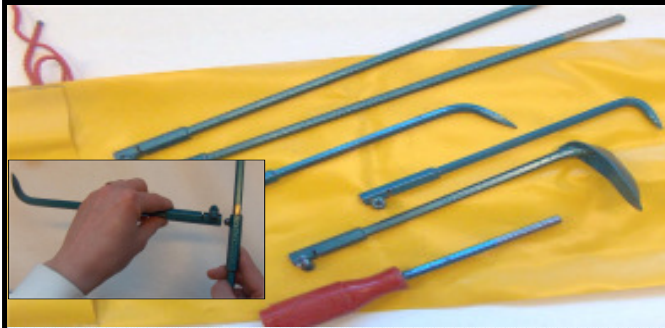

Äusserst griffiger und abriebfester, vulkanisierter Gummigriff

Gewicht 380g

70.300 300x16mm Fr. 26.--

Auf Wunsch sind auch Sonderlängen
in 10cm Abstufungen lieferbar

Spaltkeil

Wird in Risse angesetzt. Verfügt über eine aussergewöhnlich starke Treibwirkung.

90.200 Ø 22 mm L: 200 mm Fr. 32.—

Kluftwerkzeug „Engel“

Bestehend aus Schaft mit starkem Kunststoffgriff, Verlängerungen, Haken und Herzschaufel. Sehr stabil, auch bei Drehbewegungen. Einzelteile können gegenseitig als Schlüssel verwendet werden.