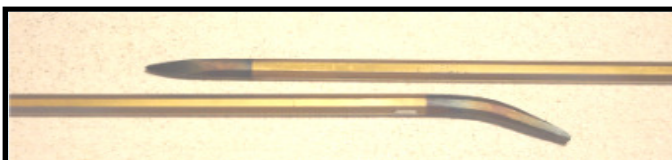

10.16/650	Ø 16 mm	L: 650 mm	Fr. 90.--
10.18/850	Ø 18 mm	L: 850 mm	Fr. 138.--
10.20/1050	Ø 20mm	L: 1000 mm	Fr. 165.--

Strahlerstock „Bodenmann“

Ca. 20° abgewinkelt. Optimaler Krafteinsatz, vielseitige Einsatzmöglichkeiten.

Praktisch, stabil und hundertfach bewährt.
Neu konstruierte Spitze aus extrem verschleiss- und schlagfestem Stahl mit einer Härte von 600 HBW!
Durch die verbesserte Konstruktion im Innern des Oval Rohres konnte der Biege widerstand enorm gesteigert- und gleichzeitig der Querschnitt auf 10mm reduziert werden; und dies alles bei gleichbleibendem Gewicht!
Die Einsatzmöglichkeit beim Hebeln kann so enorm erweitert werden.