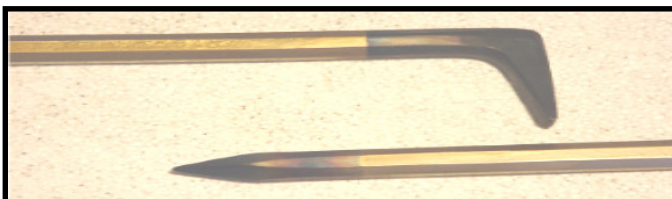

Strahlerstock „Schweizer“

Ca. 90° abgewinkelt, mit Träuf, starker Querschnitt im Winkel.

10.16/650	Ø 16 mm	L: 650 mm	Fr. 90.--
10.18/850	Ø 18 mm	L: 850 mm	Fr. 138.--
10.20/1050	Ø 20mm	L: 1000 mm	Fr. 165.--